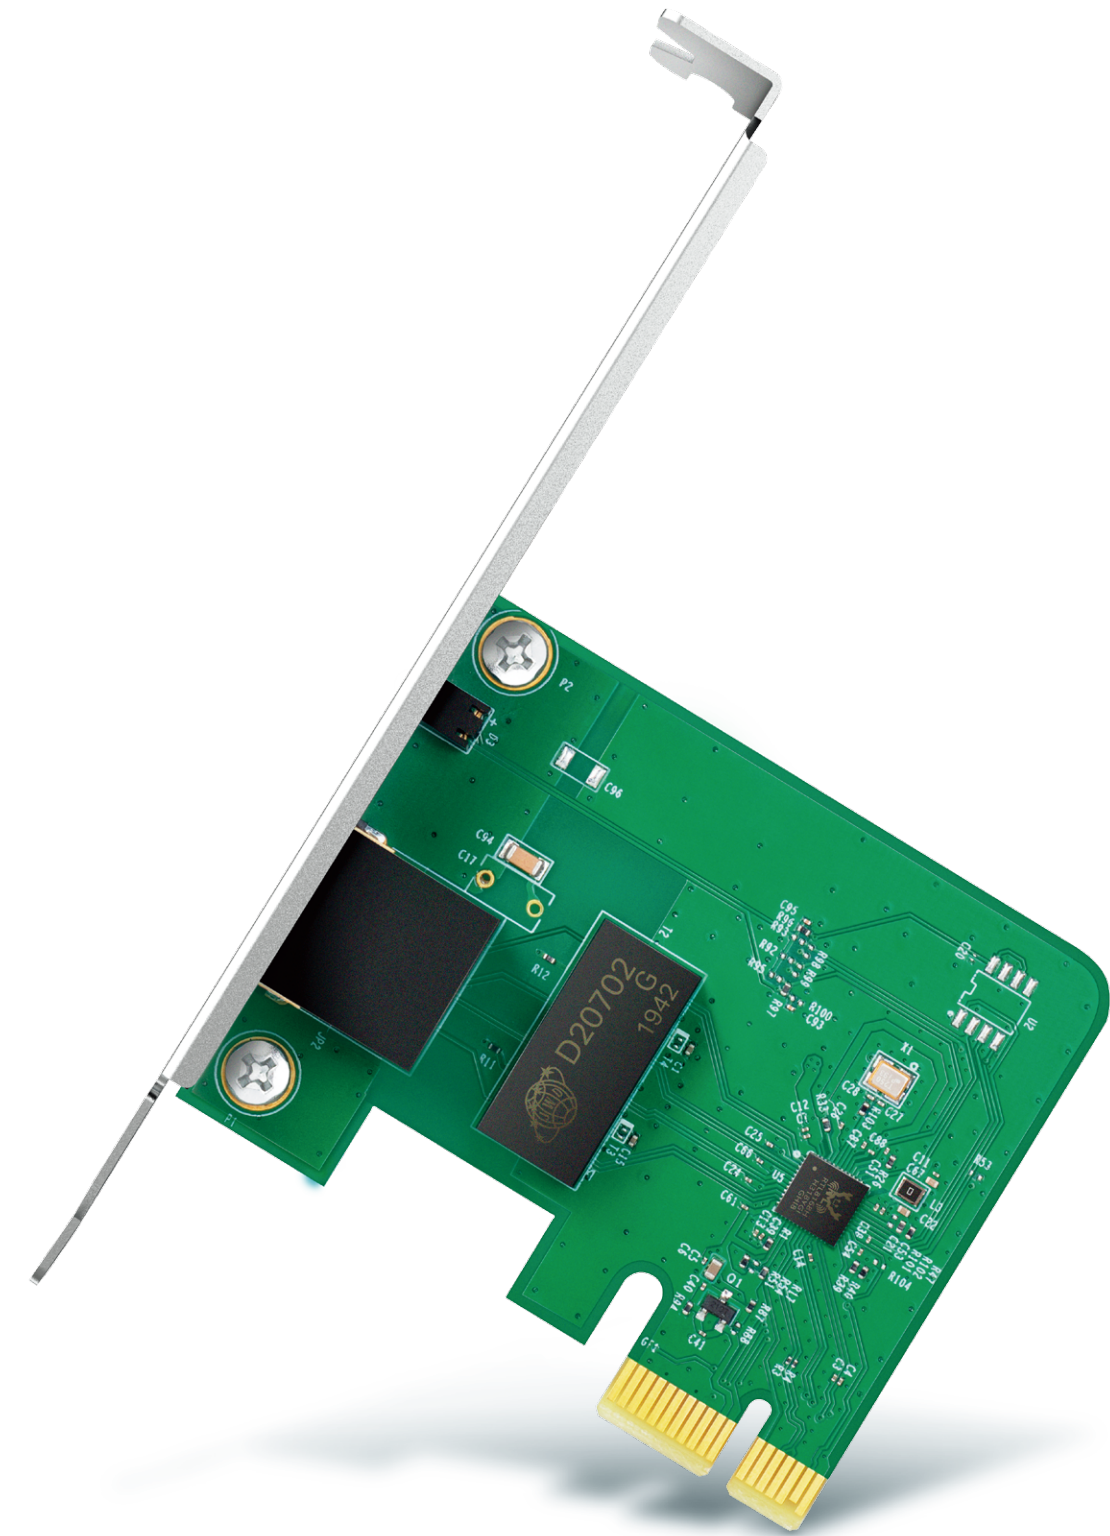

Гигабитный сетевой адаптер PCI Express

Надёжное подключение, разумный выбор

TG-3468

Функция
Wake-on-LAN[‡]

Управление
поток[§]

Низкопрофильная
и стандартная планки

Особенности

Wake-on-LAN

Удалённое включение и выключение компьютера с помощью функции Wake-on-LAN — идеально для централизованного управления.

Управление потоком

Полнодуплексное управление потоком IEEE 802.3x для улучшения эффективности пропускной способности.

Особенности

Скорость

- Высокая скорость — порт RJ45 со скоростью 10/100/1000 Мбит/с и автосогласованием позволит забыть про переключение вручную

Надёжность

- Индикатор — мониторинг скорости и наличия подключения/активности
- Поддержка стандартов — поддержка IEEE 802.1Q VLAN тегирования и приоритетного кодирования 802.1p Layer 2 для повышенной производительности и безопасности сети

Прост в использовании

- Интерфейс PCI-e — экономия ограниченного пространства внутри компьютера
- Простая установка — просто подключите адаптер в свободный слот PCI-e компьютера и подключите к компьютеру кабель Ethernet
- Обратная совместимость — обратная совместимость с продуктами 100 Мбит/с Fast Ethernet