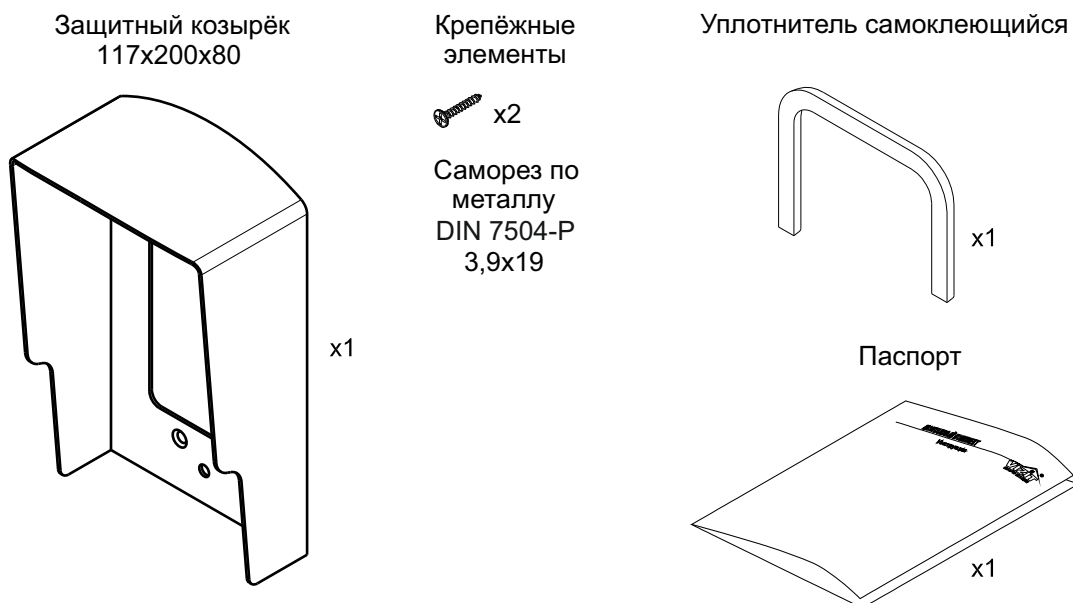

Монтажный комплект **МК-315** предназначен для защиты блоков вызова **БВД-312х, -313х, -314х, -315х, -343х, -344х** домофонов VIZIT от атмосферных осадков. Также монтажный комплект **МК-315** можно использовать для дополнительной защиты блоков вызова **БВД-306х, -310х, -316х, -SM110** от атмосферных осадков.

Монтажный комплект имеет антивандальное исполнение.
Масса комплекта - не более 0.5 кг.

СОСТАВ КОМПЛЕКТА