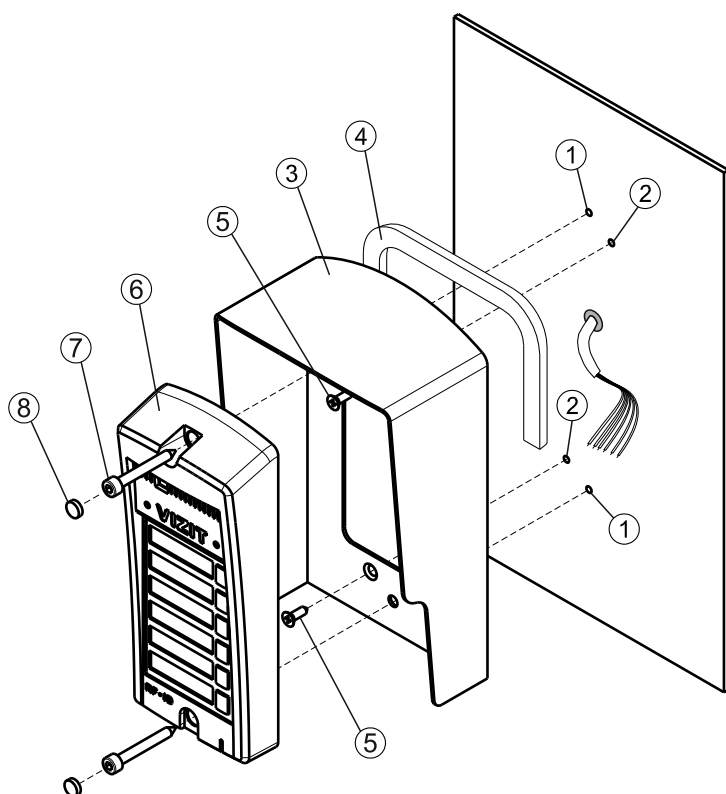

### СОСТАВ КОМПЛЕКТА

### ПОРЯДОК УСТАНОВКИ

**Внимание!** Перед установкой наклеить уплотнитель на обратную сторону козырька.

**Установка защитного козырька и накладного блока БВД-312х (-313х, -314х, -315х, 343х, -344х) на металлическую дверь**

- ① Отверстие (x4)  $\varnothing$  3,5 мм
- ② Защитный козырёк
- ③ Уплотнитель самоклеющийся
- ④ Саморез по металлу 3,9x19 (x2)
- ⑤ Блок вызова БВД
- ⑥ Саморез по металлу 3,9x38 (x2) (в комплект поставки не входит)
- ⑦ Заглушка (x2) из комплекта блока вызова