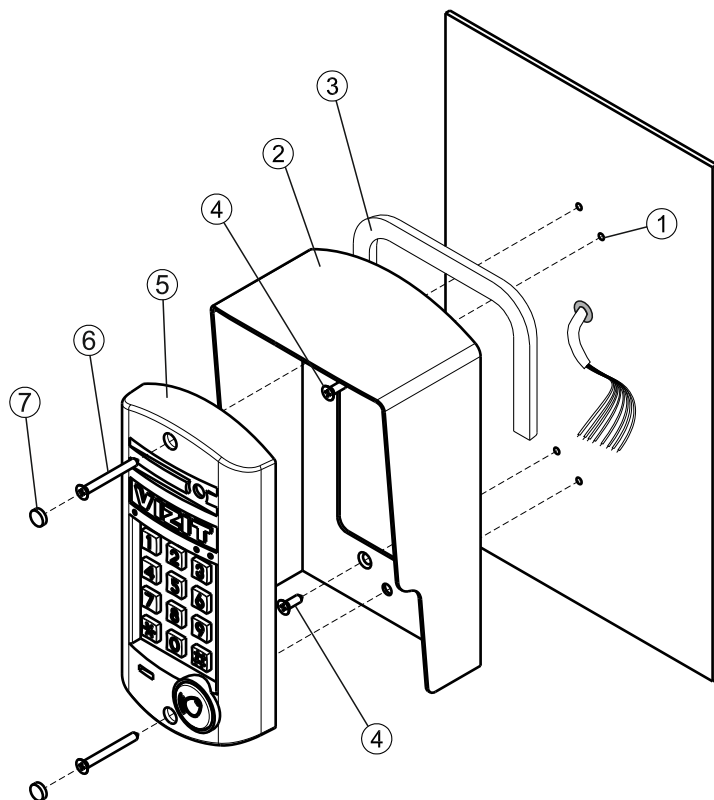

ПОРЯДОК УСТАНОВКИ

Внимание! Перед установкой наклеить уплотнитель на обратную сторону козырька.

Установка защитного козырька и накладного блока БВД-312х (-313х, -314х, -315х, 343х, -344х) на металлическую дверь

- ① Отверстие (x4) $\varnothing$ 3,5 мм
- ② Защитный козырёк
- ③ Уплотнитель самоклеющийся
- ④ Саморез по металлу 3,9x19 (x2)
- ⑤ Блок вызова БВД
- ⑥ Саморез по металлу 3,9x38 (x2) (в комплект поставки не входит)
- ⑦ Заглушка (x2) из комплекта блока вызова